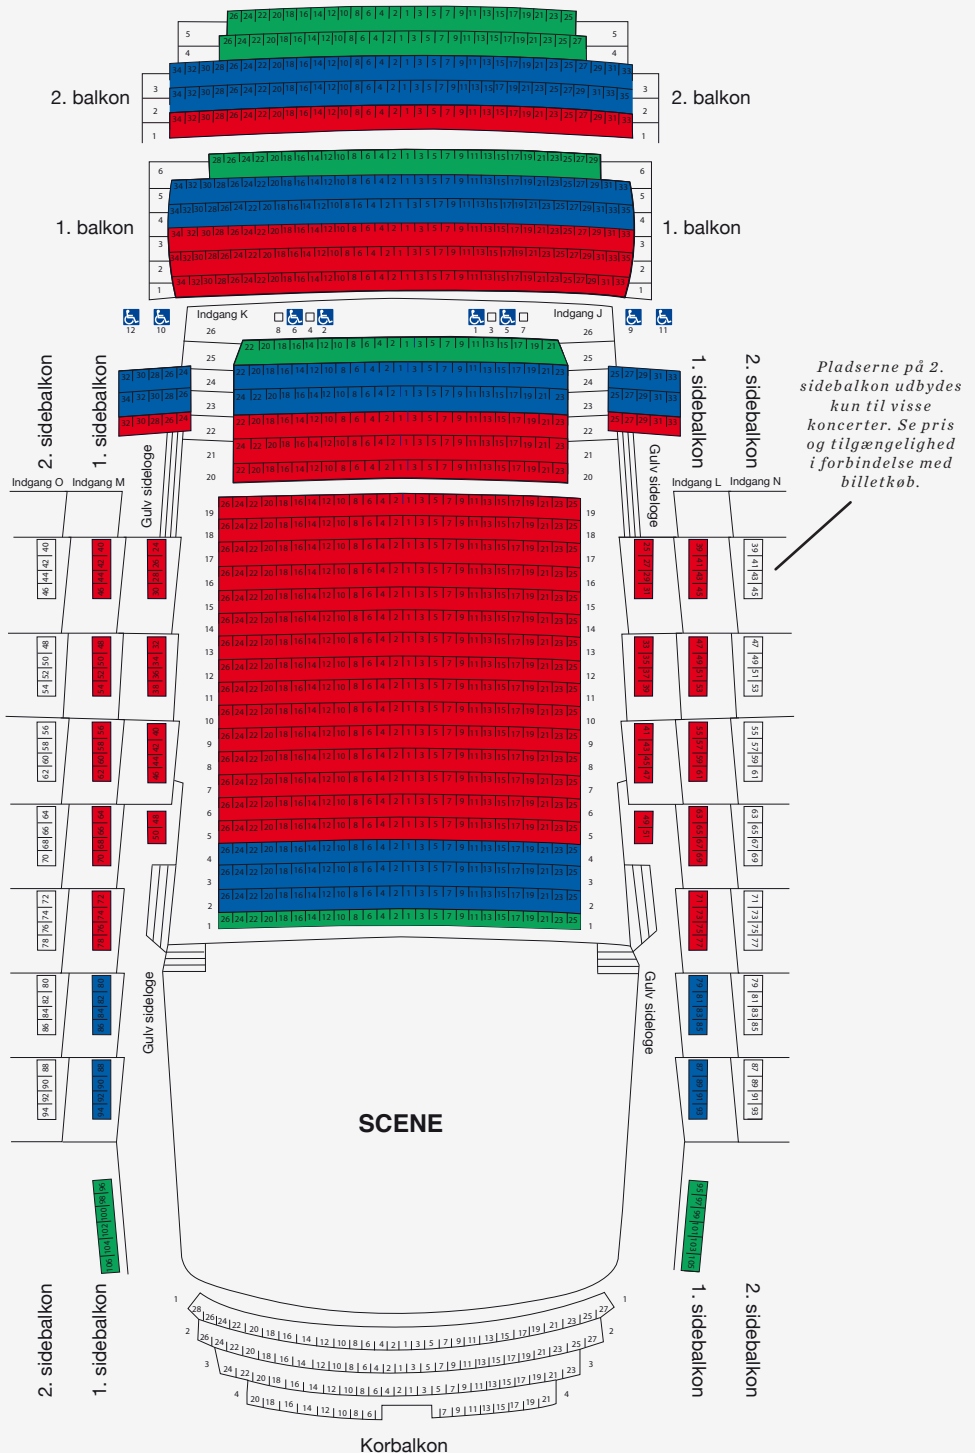

SIDDEPLADSER OG PRISGRUPPER - OVERSIGT

Siddepladserne i Symfonisk Sal er inddelt i 3 prisgrupper: **A** **B** **C**. Billetprisen på løssalg, abonnement og partout afhænger af hvilken plads, du vælger, og er angivet i prisoversigten ud for de enkelte koncerter. Til koncerter med enhedspris gælder den i hele salen.