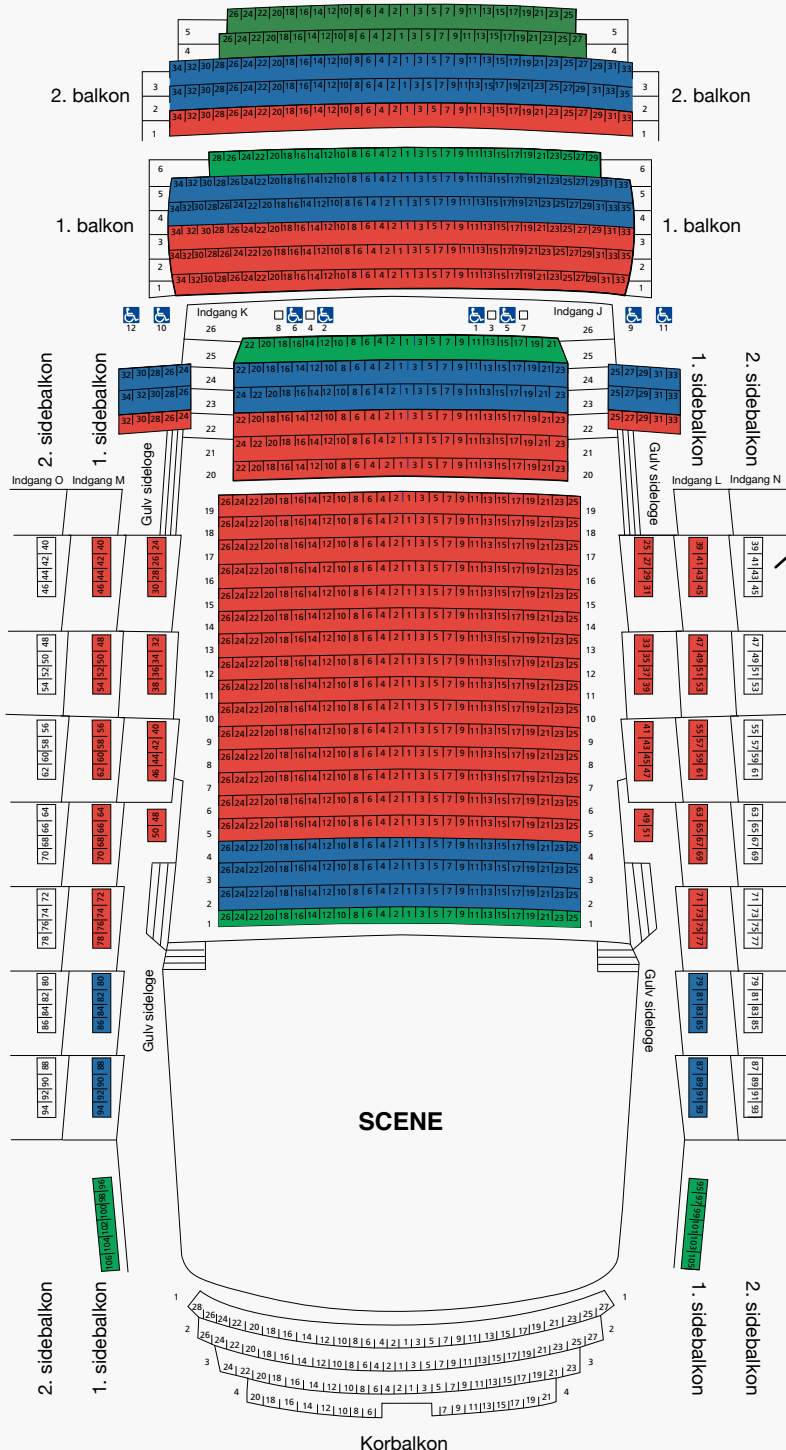

Modtaget:

Reserveret:

Udskrevet:

SIDDEPLADSER OG PRISGRUPPER - OVERSIGT

Siddepladserne i Symfonisk Sal er inddelt i 3 prisgrupper: **A** **B** **C**. Billetprisen på løssalg, abonnement og partout afhænger af hvilken plads, du vælger, og er angivet i prisoversigten ud for de enkelte koncerter. Til koncerter med enhedspris gælder denne i hele salen.