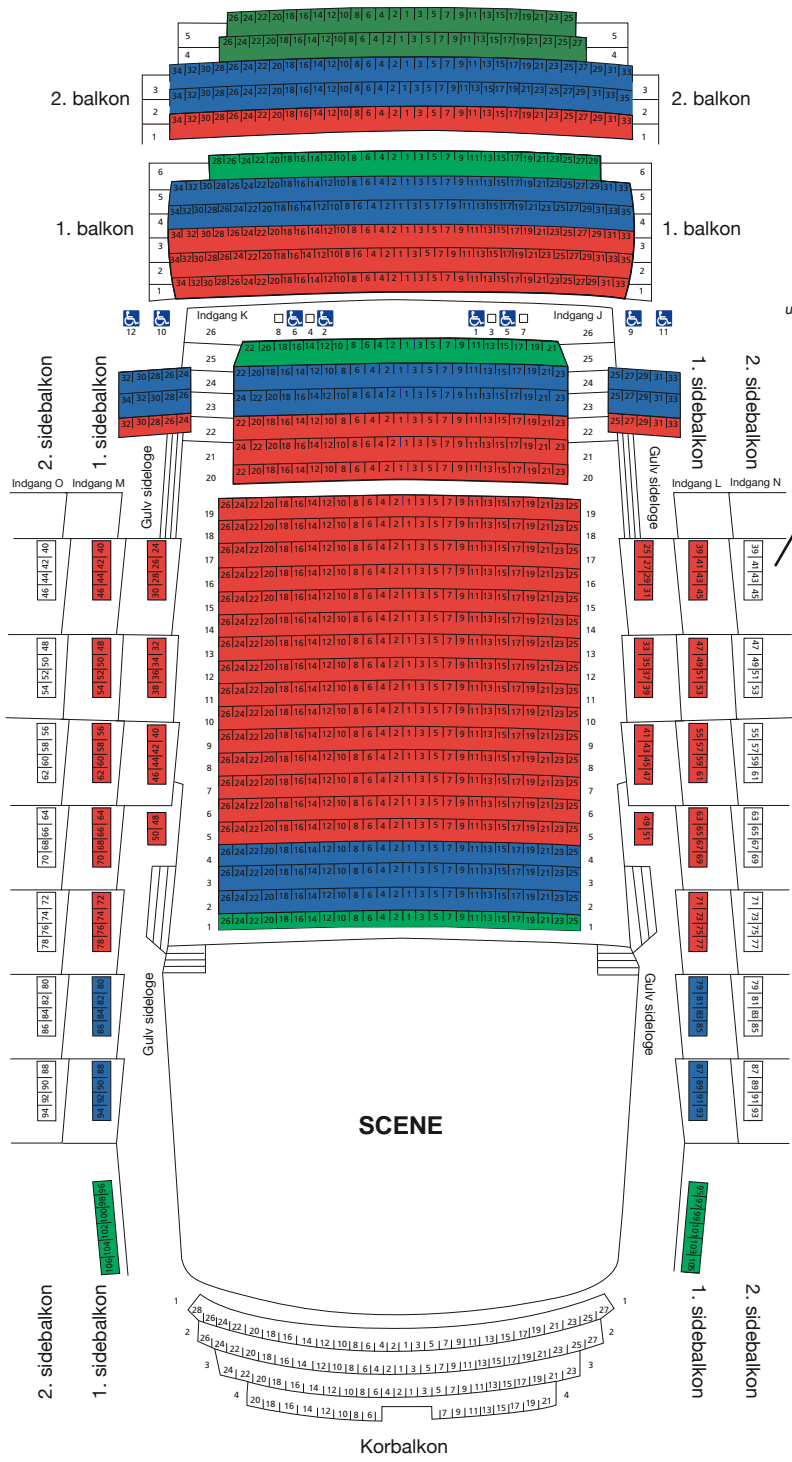

# Siddepladser og prisgrupper – Oversigt

Siddepladserne i Symfonisk Sal er inddelt i 3 prisgrupper: **A** **B** **C**. Billetprisen på løssalg, abonnement og partout afhænger af, hvilken plads du vælger, og er angivet i prisoversigten ud for de enkelte koncerter. Til koncerter med enhedspris gælder denne i hele salen.