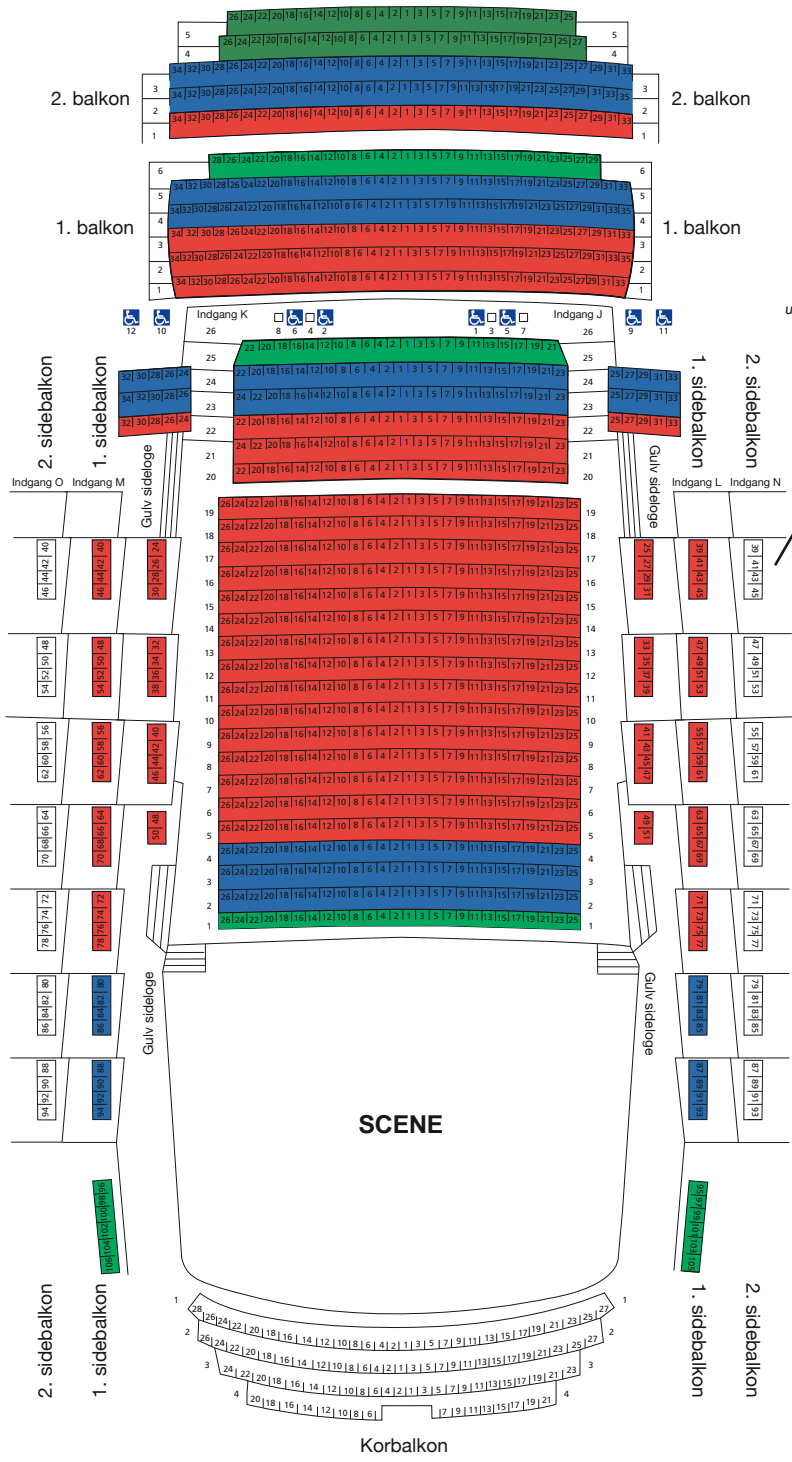

Siddepladser og prisgrupper – Oversigt

Siddepladserne i Symfonisk Sal er inddelt i 3 prisgrupper: **A** **B** **C**. Billetprisen på løssalg, abonnement og partout afhænger af, hvilken plads du vælger, og er angivet i prisoversigten ud for de enkelte koncerter. Til koncerter med enhedspris gælder denne i hele salen.