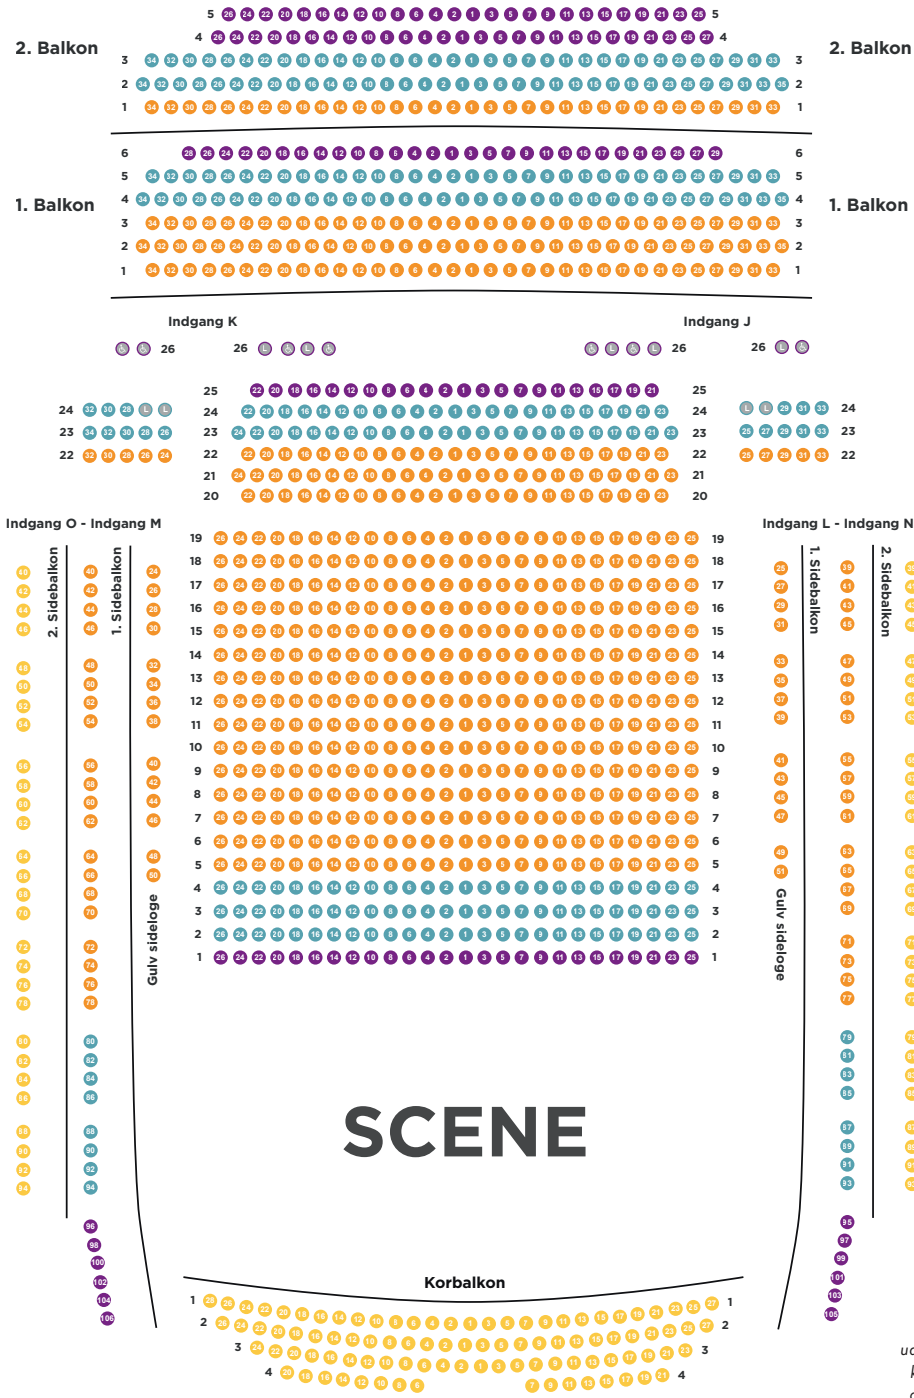

Siddepladser og prisgrupper – Oversigt

Siddepladserne i Symfonisk Sal er inddelt i 3 prisgrupper: **A** **B** **C** Billetpriisen på løssalg, abonnement og partout afhænger af, hvilken plads du vælger, og er angivet i prisoversigten ud for de enkelte koncerter. Til koncerter med enhedspris gælder denne i hele salen.

Pladserne på 2. sidebalkon udbydes kun til visse koncerter. Se pris og tilgængelighed i forbindelse med billetkøb.