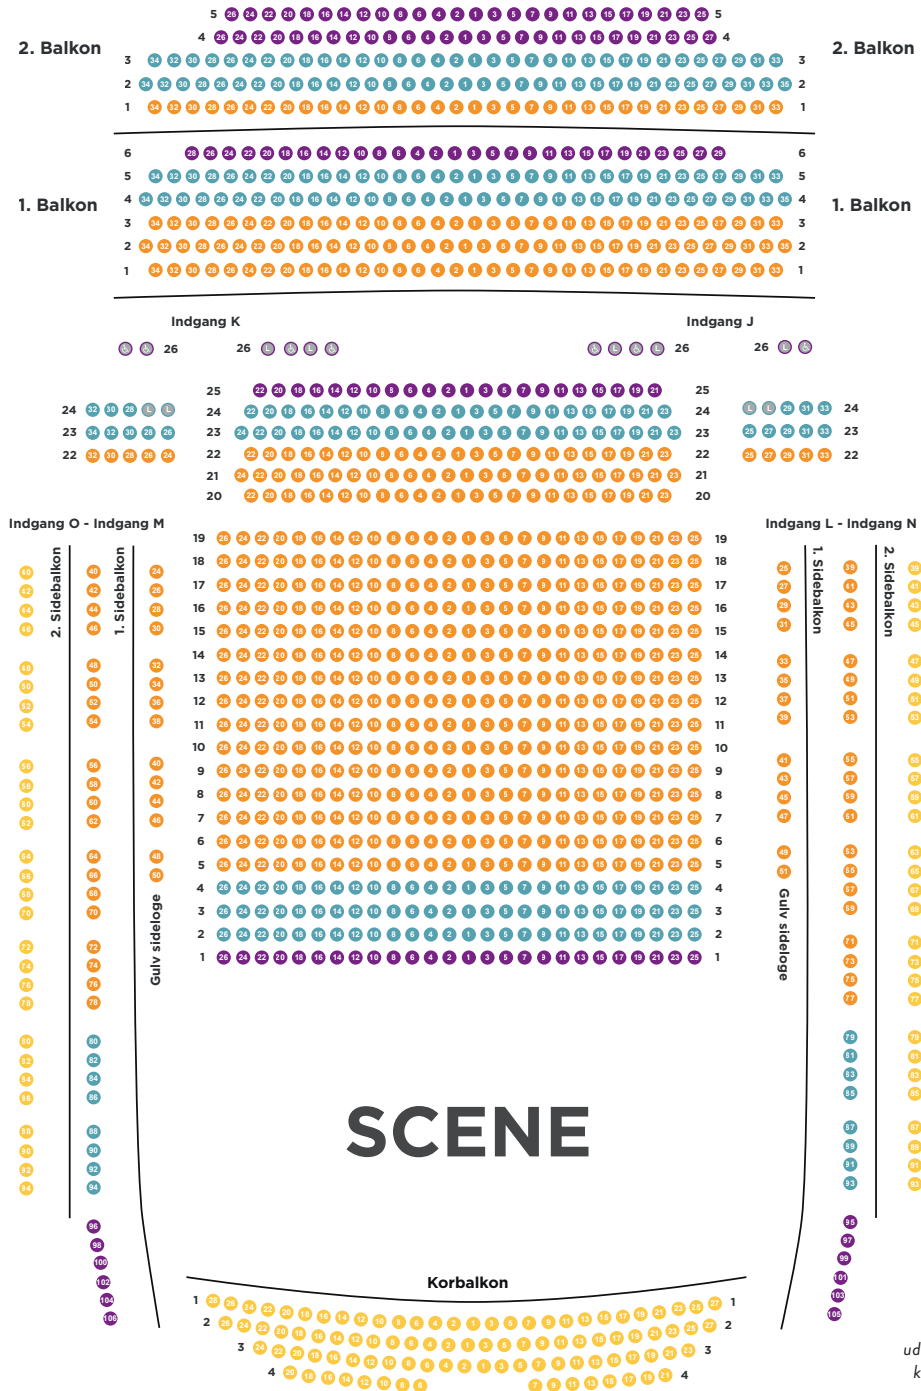

Siddepladser og prisgrupper – Oversigt

Siddepladserne i Symfonisk Sal er inddelt i 3 prisgrupper: **A** **B** **C** Billetpriisen på løssalg, abonnement og partout afhænger af, hvilken plads du vælger, og er angivet i prisoversigten ud for de enkelte koncerter. Til koncerter med enhedspris gælder denne i hele salen.

Pladserne på 2. sidebalkon udbydes kun til visse koncerter. Se pris og tilgængelighed i forbindelse med billetkøb.