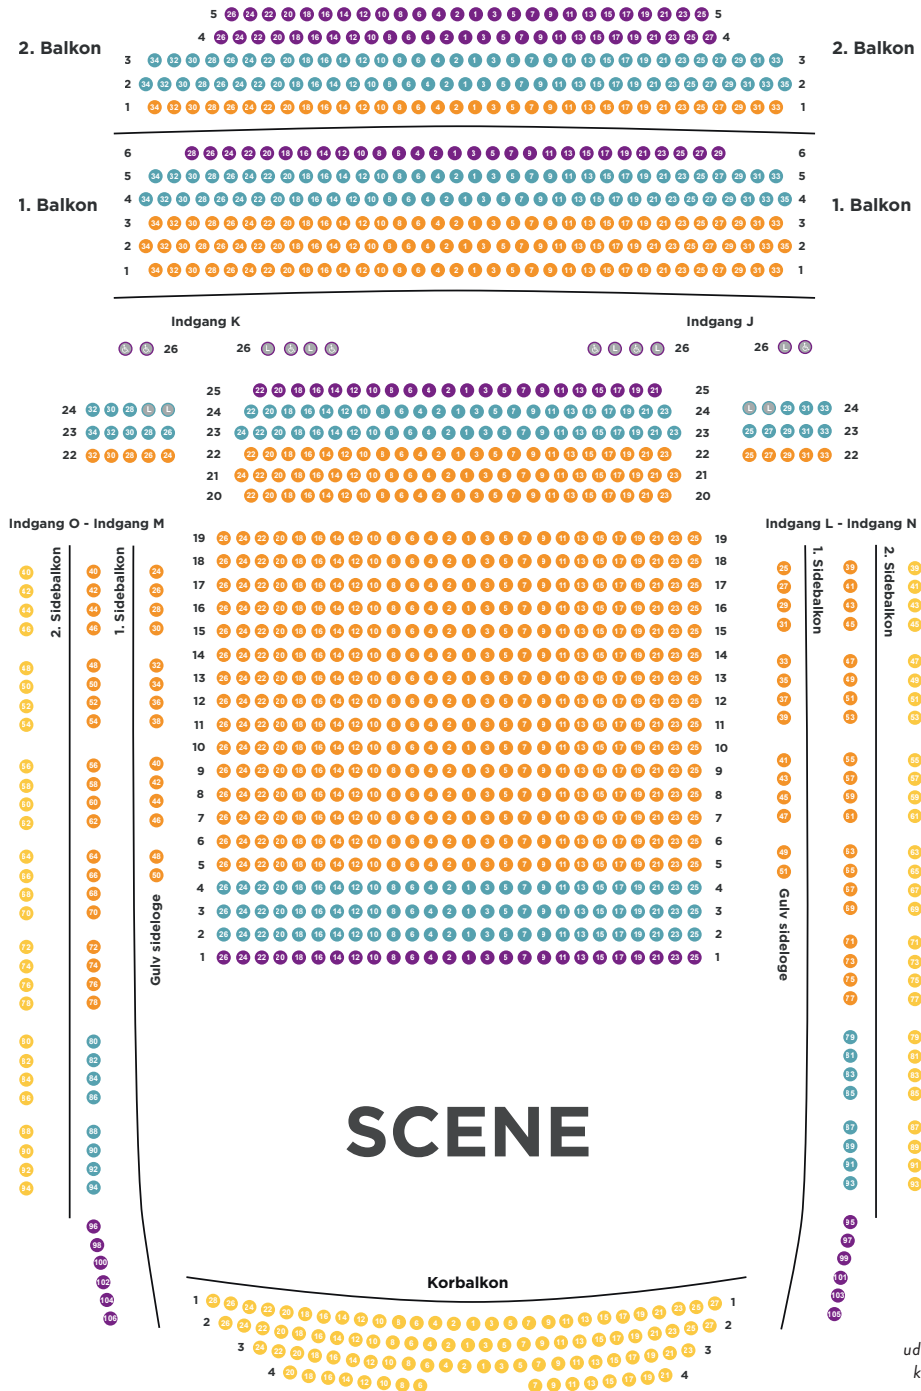

Ret til ændringer forbeholdes.

Siddepladser og prisgrupper – Oversigt

Siddepladserne i Symfonisk Sal er inddelt i 3 prisgrupper: **A** **B** **C** Billetpriisen på løssalg, abonnement og partout afhænger af, hvilken plads du vælger, og er angivet i prisoversigten ud for de enkelte koncerter. Til koncerter med enhedspris gælder denne i hele salen.