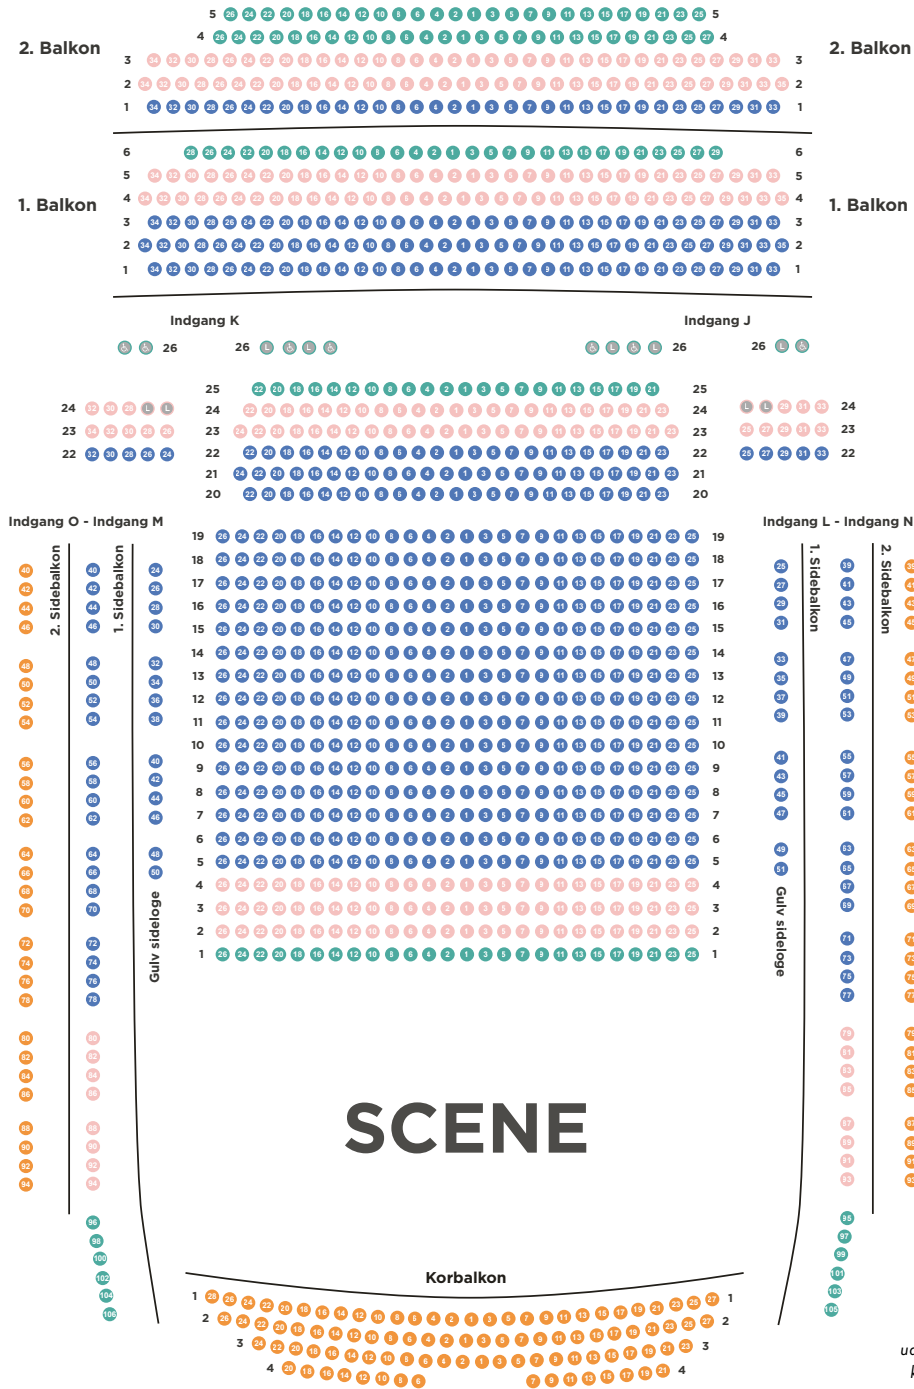

Siddepladser og prisgrupper – Oversigt

Siddepladserne i Symfonisk Sal er inddelt i 3 prisgrupper: **A** **B** **C** Billetpriisen på løssalg, abonnement og partout afhænger af, hvilken plads du vælger, og er angivet i prisoversigten ud for de enkelte koncerter. Til koncerter med enhedspris gælder denne i hele salen.

Pladserne på 2. sidebalkon udbydes kun til visse koncerter. Se pris og tilgængelighed i forbindelse med billetkøb.